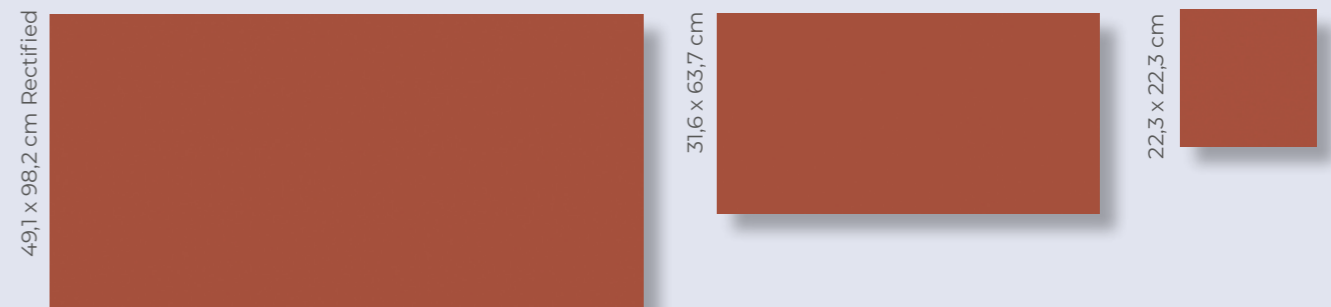

GREY

3 different sizes availables:

TERRACOTTA

3 different sizes availables:

TECHNICAL CHARACTERISTICS

EMBALAJE / PACKING LIST

FORMATOS SIZES	PIEZAS/CAJA PIECES/BOX	Kg./CAJA	M ² ./CAJA	CAJAS/PALLET BOX/PALLET	Kg./PALLET	M ² ./PALLET
49,1 x 98,2 cm. Rect. - 19,3 x 38,6 "	2	25,02	0,96	36	901	34,56
31,6 x 63,7 cm. - 12,4 x 25"	7	29,8	1,41	32	967	45,12