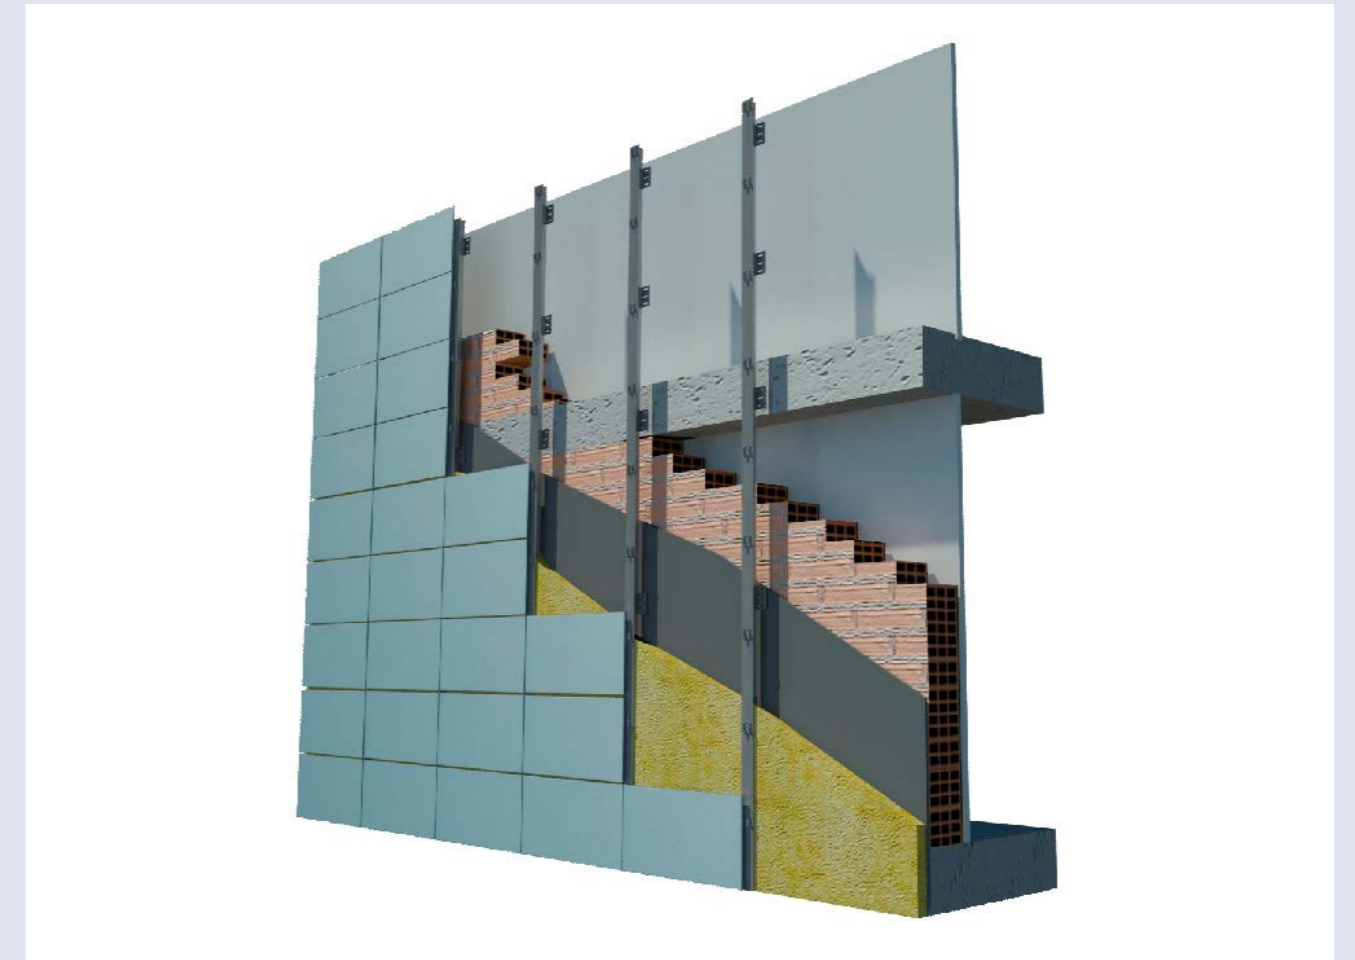

ABSORCIÓN ABSORPTION	MENOR 0,5% LESS THAN 0,5%

FORMATO 49,1x98,2 cm. Rect. SIZE 49,1x98,2 cm. Rect.	MONOCALIBRE

ESPESOR PIEZA THICKNESS	11 mm. / 0,43"

ESPESOR APROPIADO PARA MECANIZADOS / APPROPRIATE THICKNESS IN ORDER TO ANCHOR THE STRUCTURE

DISPONIBLE DISTINTOS SISTEMAS DE MECANIZADO / AVAILABLE IN DIFFERENT CLADDING SYSTEMS