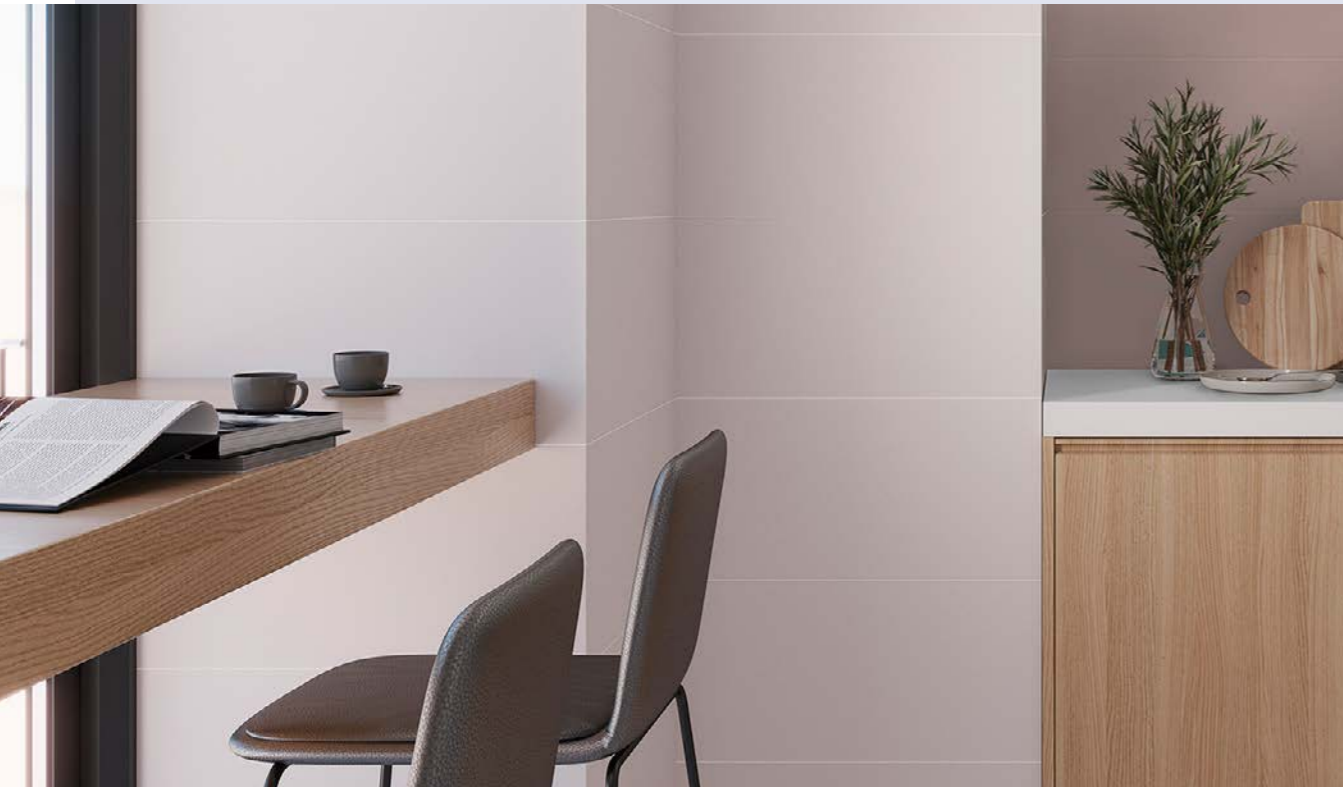

INDEX

MINT	04
BLUE	05
SKY	06
PINK	07
VIOLET	08
BEIGE	09
MOHA	10
BLACK	11
WHITE	12
GREY	13
TERRACOTTA	14