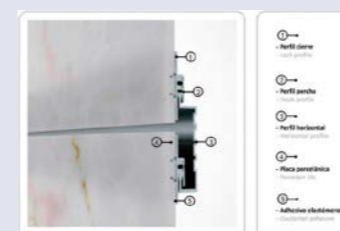

GRAPA
CLIPS