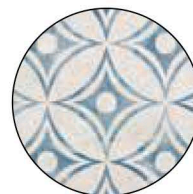

PORCELÁNICO / PORCELAIN TILE

22,3x22,3 cm. P040 m²

DECO
HABANA 1

DECO
HABANA 2

DECO
HABANA 3

DECO
HABANA 4

COUTURE BIO

La botánica, la naturaleza y los colores alegres y energéticos, son algunos de los elementos que predominan en esta nueva serie *Couture Bio*. Además del realismo que suponen las grandes dimensiones de las gráficas decorativas, pueden ser colocadas en horizontal y vertical.