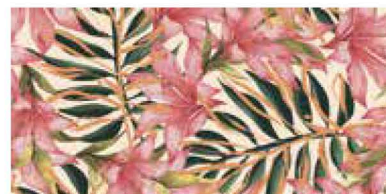

PORCELÁNICO / PORCELAIN TILE

49,1x98,2 cm. Rect. P115 m²

DECO BIO 98,2x98,2 cm. Rect.

(1 unidad = 2 pzas 49,1x98,2 cm. rect)

DECO BIO 1

DECO BIO 2

DECO BIO 3

DECO BIO 4