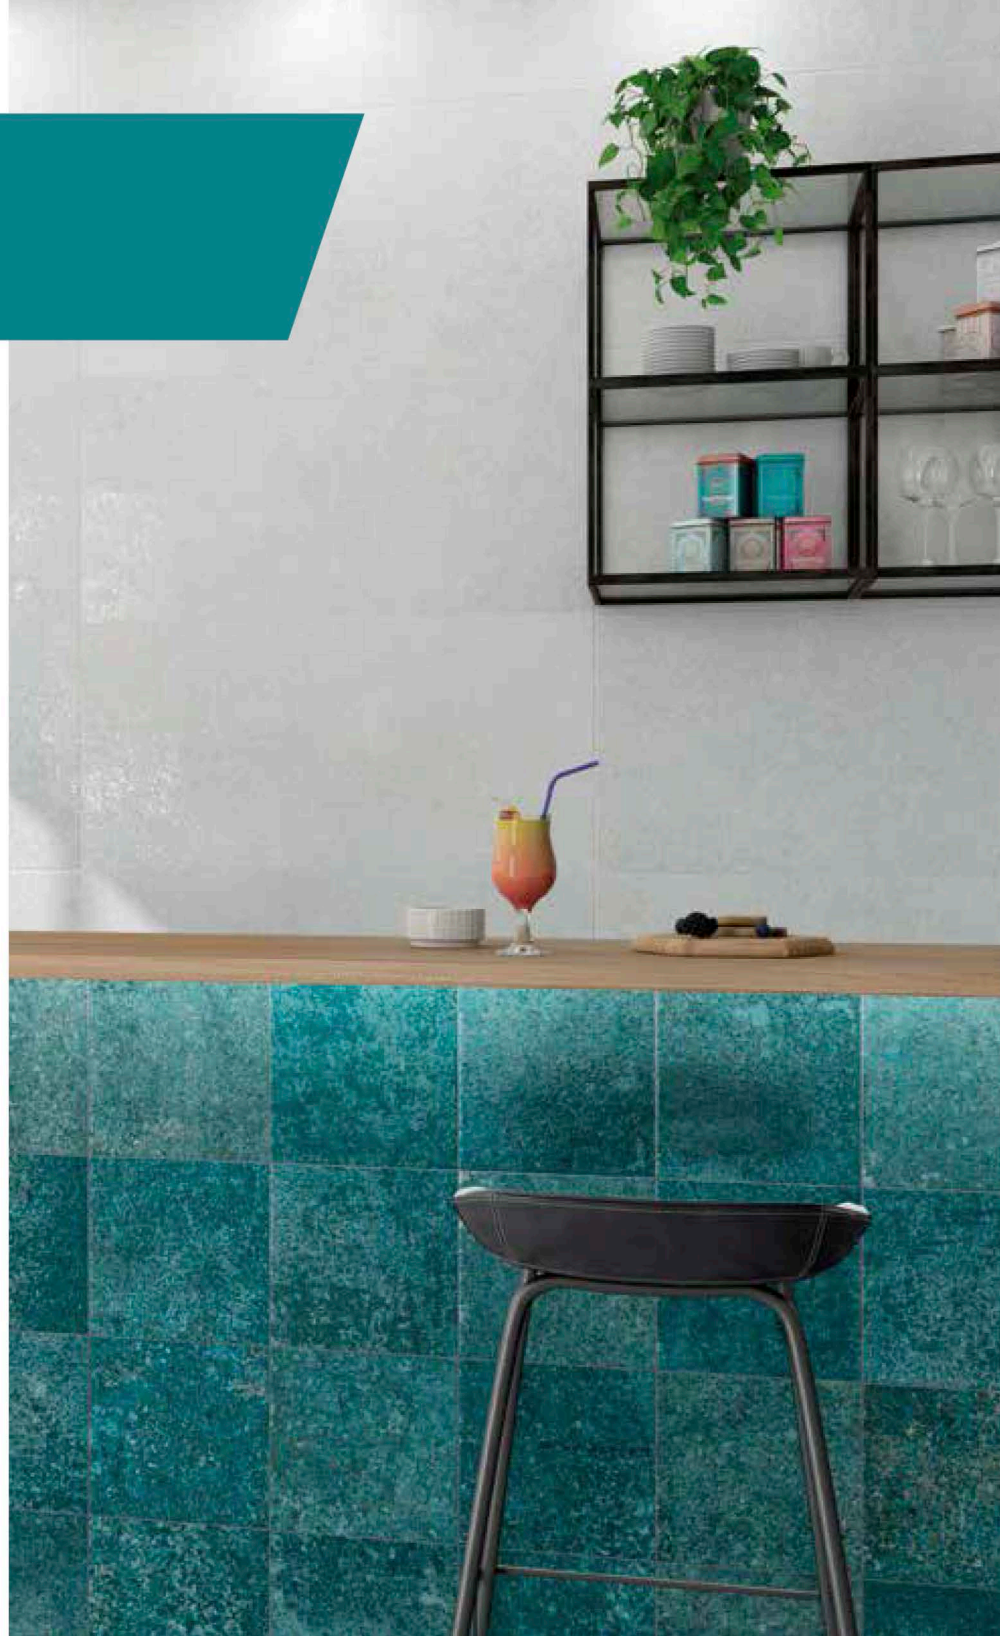

STEEL

La nueva colección *Steel* se define por tener un carácter rudo y potente, marcado por su aspecto de materiales industriales al desnudo. La superficie, más rica y matérica, destaca por sus colores versátiles y sutil relieve.

New collection *Steel* is defined by a burly and powerful character, marked by its pure industrial appearance. The surface, fully rich of materia, stands out for a versatile and a subtle texture.

*La nouvelle collection **Steel** affirme son identité à travers de son caractère rude et puissant, marqué par son aspect de matériaux industriels bruts. Les couleurs versatiles et la subtile texture urbains qui rentrent dans la surface sont l'accent de cette collection, plus riche et matérique.*

PORCELÁNICO / PORCELAIN TILE

STEEL

49,1x98,2 cm. rect. **P058 m²**
31,6x63,7 cm. **P042 m²**
22,3x22,3 cm. **P040 m²**

DECO STEEL

49,1x98,2 cm. rect. **P060 m²**
31,6x63,7 cm. **P044 m²**
22,3x22,3 cm. **P046 m²**